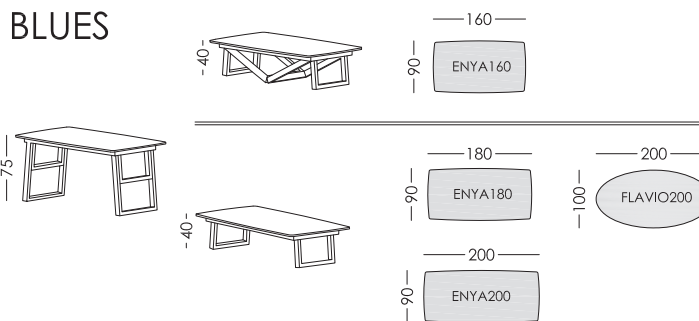

Skizze

BLUES wurde von Fama Sofas hergestellt, dessen Qualitätssystem von AENOR und IQNET zertifiziert ist, nach der internationalen Qualitätsverordnung ISO 9001-2008 mit Zertifikat Nr. ER 0790/1999.

Alle Modelle haben die forderte Probe für die Einführung eines Qualitätzeichens von der Labor Adima-Cetem.

Enjoy the new design
made in Spain

fama